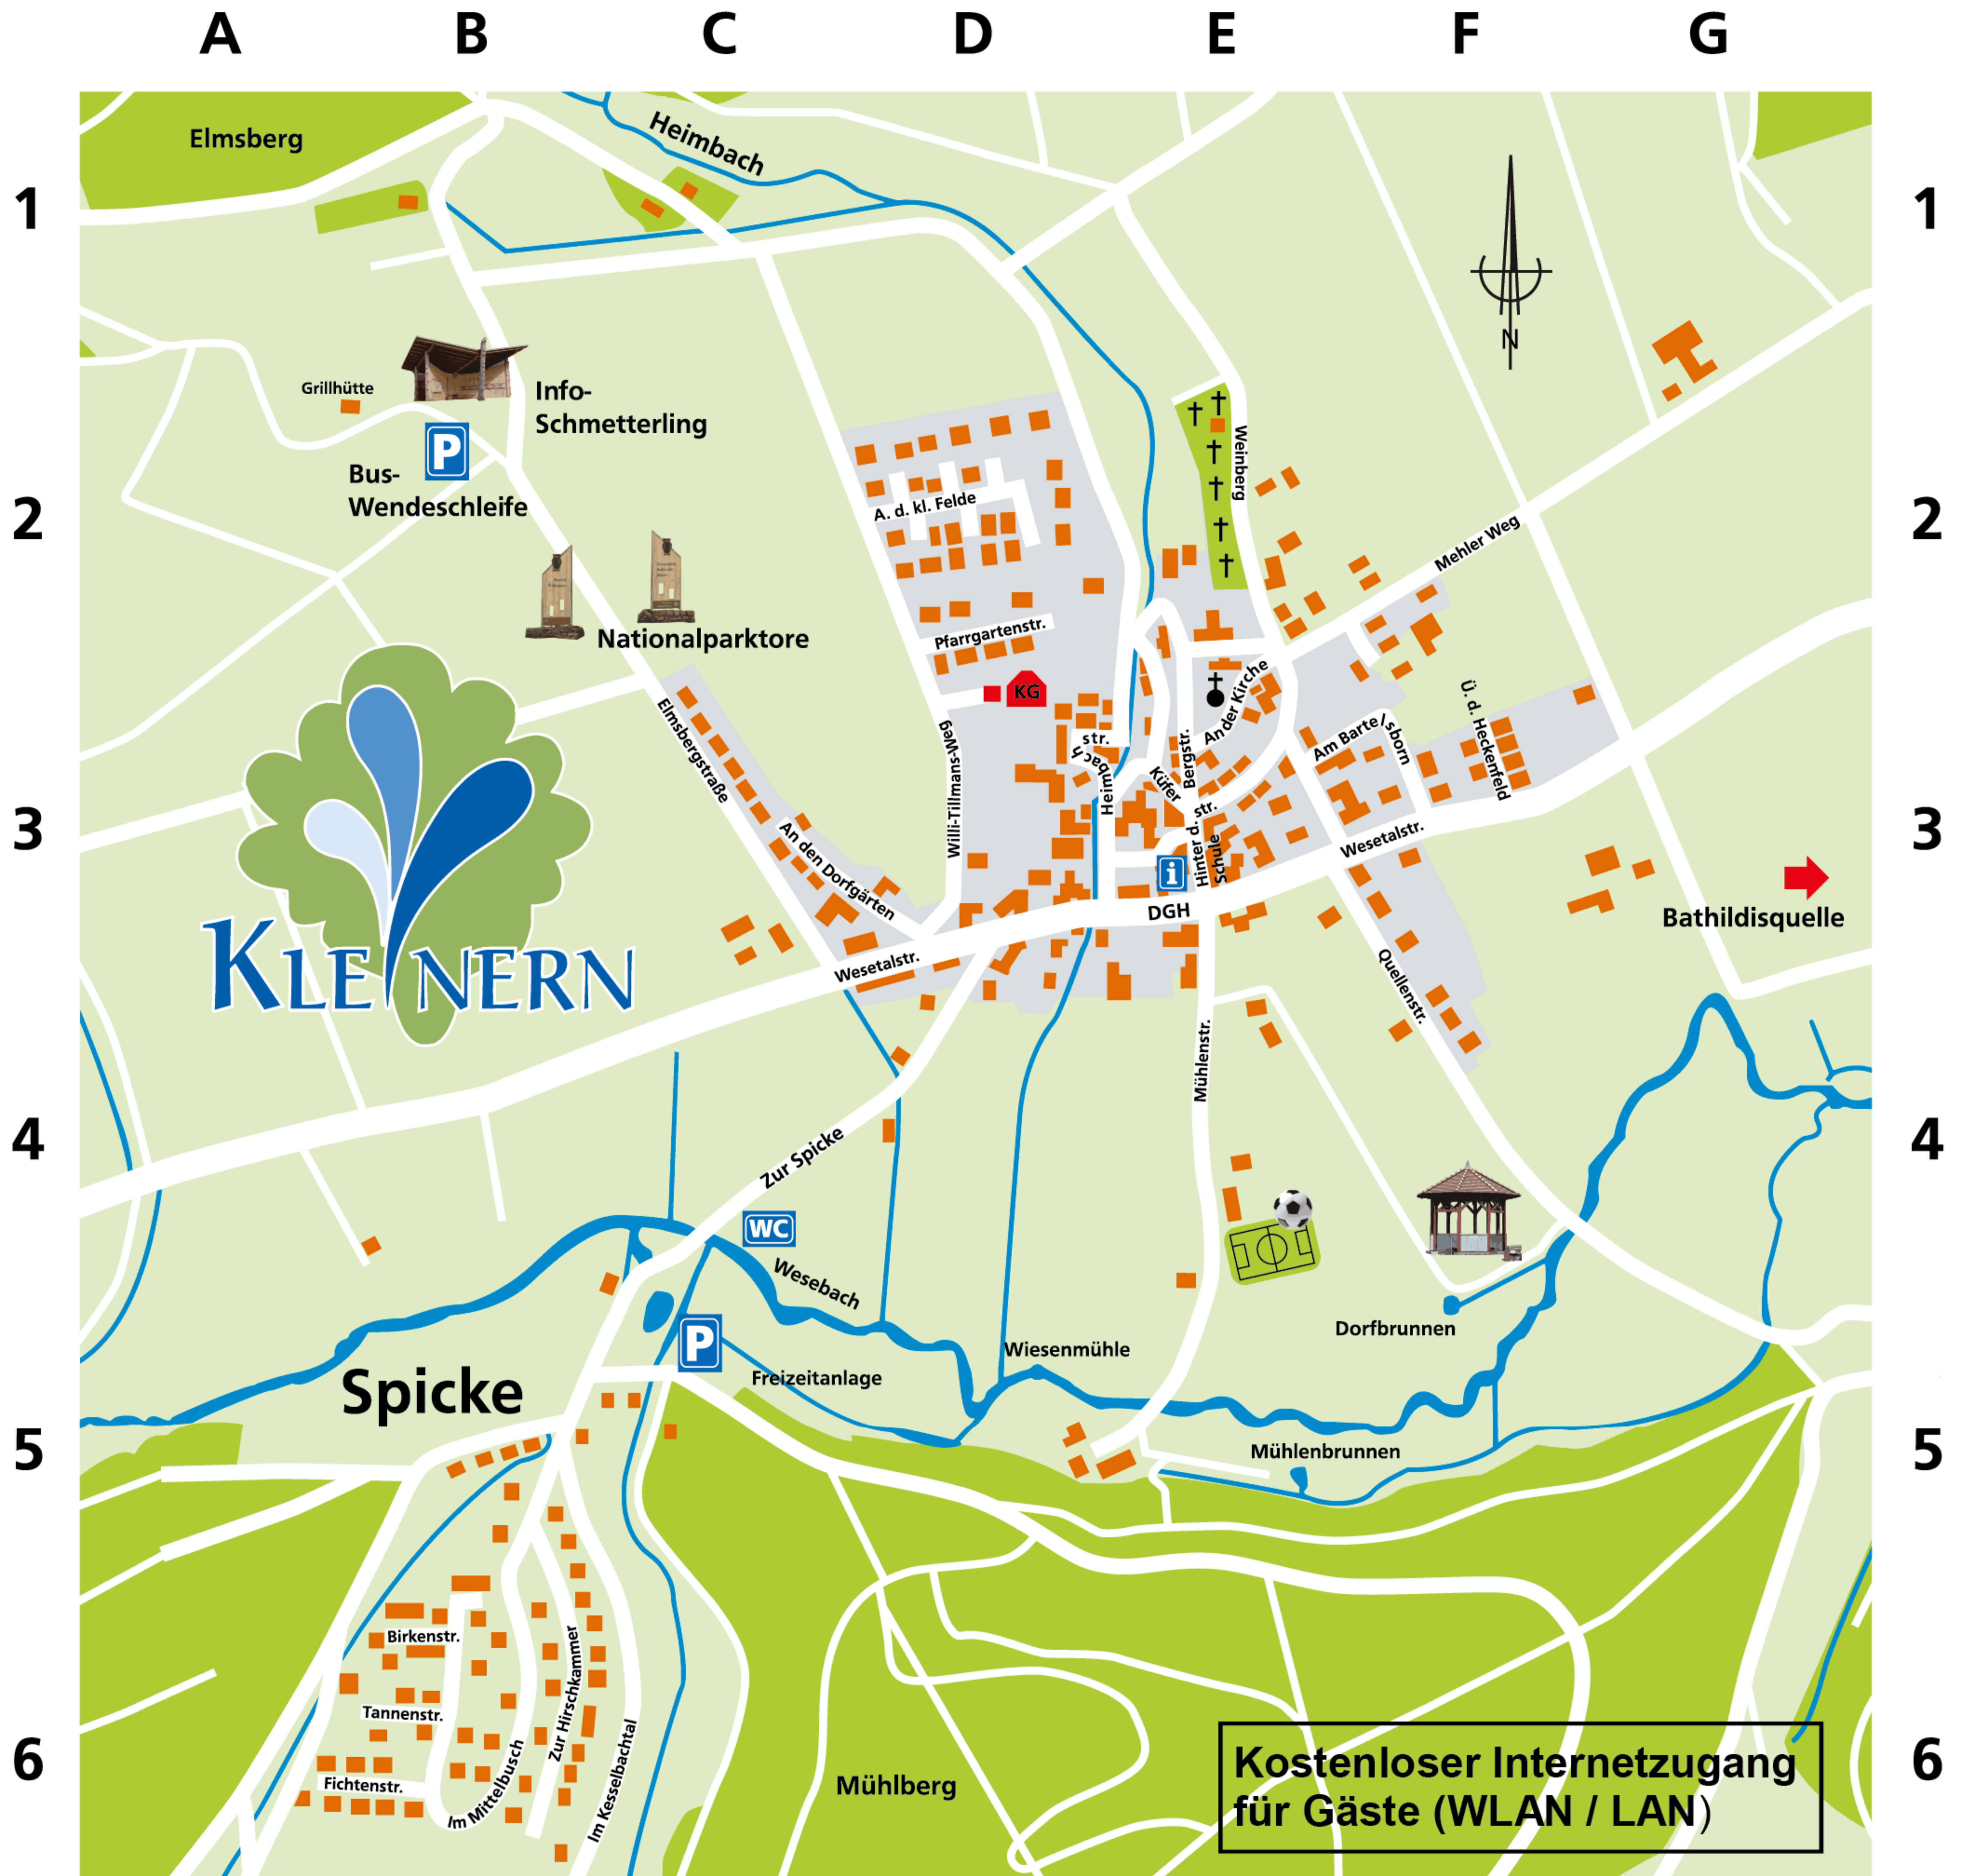

DORFPLAN IN EDERTAL-KLEINERN

Am Hahndriesch	A6
Am Kirchacker	A5
An den Dorfgärten	C4
An der Kirche	E3-E2
Auf dem kl. Felde	C/D 2
Bergstraße	D/E3
Birkenstraße	A6
Elmsbergstraße	C4-A1

Fichtenstraße	A6
Heimbachstraße	D3-B1
Hinter der Schule	D3
Im Kesselbachtal	B5-B6
Im Mittelbusch	B5
Küferstraße	D3
Mehler Weg	E2-F1
Mühlenstraße	D3-D5

Pfarrgartenstraße	C/D2
Quellenstraße	E3-F5
Tannenstraße	A6
Über dem Heckenfeld	F3
Weinbergstraße	D/E2
Wesetalstraße	A4-F3
Willi-Tillmans-Weg	C/D4-1
Zur Hirschammer	B6
Zur Spicke	C5-B5